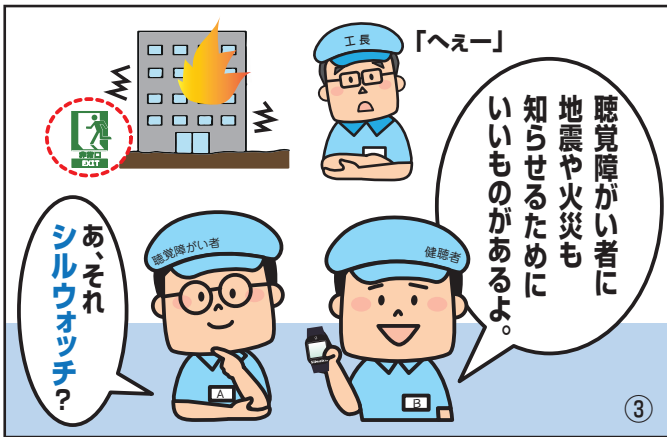

受信履歴保持機能

SOLUTION

- 工場内ライン異常通知
- 各種センサー、PLCとの連動で生産ライン管理
- セキュリティ製品との連動
- 担当者呼出、応答

SYSTEM

制御機器

送受信器

腕時計型送受信器

AWARD

- 内閣府「バリアフリー・ユニバーサルデザイン推進功労者表彰」内閣総理大臣賞
- 経済産業省「明日の日本を支える元気なモノ作り中小企業300社」
- 東京商工会議所「勇気ある経営大賞」優秀賞

工場編 シルウォッチ導入前

工場編 シルウォッチ導入後

警報 シルウォッチ導入前

警報 シルウォッチ導入後

シルウォッチ導入事例

工場の製造・ライン管理に…
省力・生産性向上!!

産業

警報

防犯

災害時で…

警報が
聞こえない

聴覚障がい者にも
伝わるように

安全性向上!!

防犯システムで…

他
一部導入例