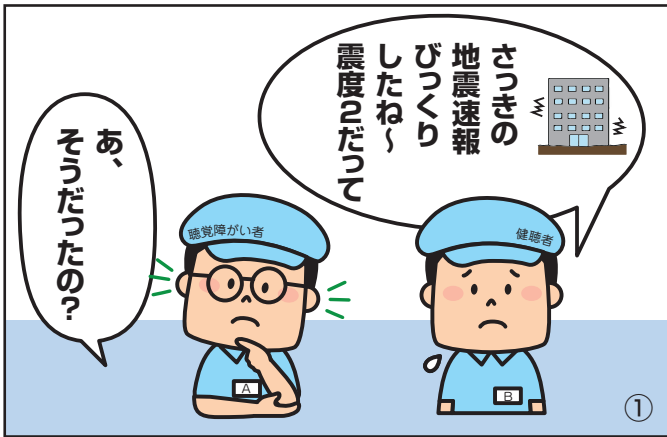

受信履歴保持機能

SOLUTION

- 工場内ライン異常通知
- 各種センサー、PLCとの連動で生産ライン管理
- セキュリティ製品との連動
- 担当者呼出、応答

SYSTEM

制御機器

送受信器

腕時計型送受信器

AWARD

- 内閣府「バリアフリー・ユニバーサルデザイン推進功労者表彰」内閣総理大臣賞
- 経済産業省「明日の日本を支える元気なモノ作り中小企業300社」
- 東京商工会議所「勇気ある経営大賞」優秀賞

工場編 シルウォッチ導入前

工場編 シルウォッチ導入後

警報 シルウォッチ導入前

警報 シルウォッチ導入後

シルウォッチ導入事例

工場の製造・ライン管理に…
省力・生産性向上!!

産業

警報

防犯

災害時で…

警報が
聞こえない

聴覚障がい者にも
伝わるように

安全性向上!!

防犯システムで…

他
一部導入例