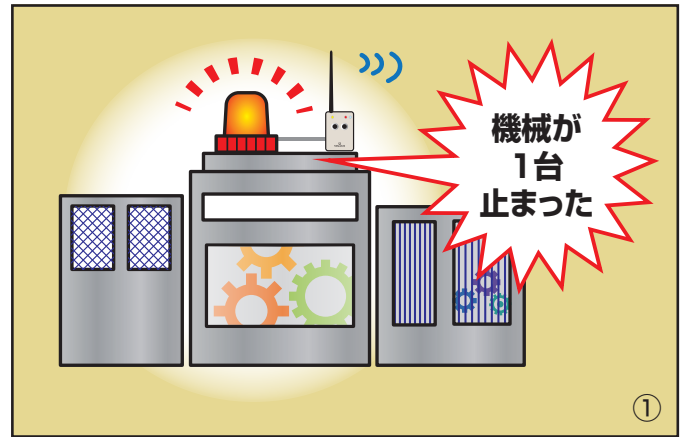

工場編 シルウォッチ導入後