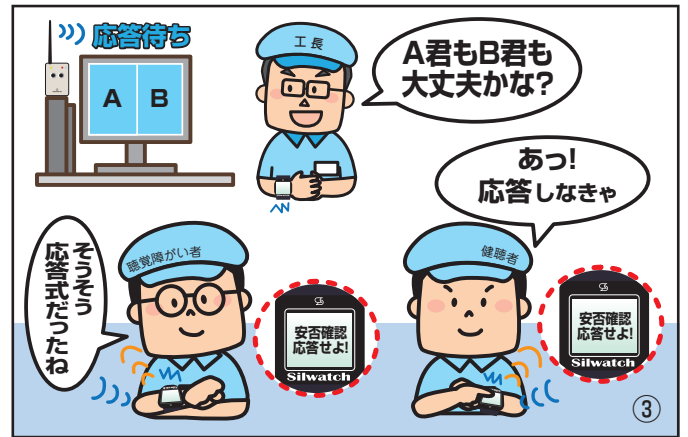

受信履歴保持機能

SOLUTION

- 工場内ライン異常通知
- 各種センサー、PLCとの連動で生産ライン管理
- セキュリティ製品との連動
- 担当者呼出、応答

SYSTEM

制御機器

送受信器

腕時計型送受信器

AWARD

- 内閣府「バリアフリー・ユニバーサルデザイン推進功労者表彰」内閣総理大臣賞
- 経済産業省「明日の日本を支える元気なモノ作り中小企業300社」
- 東京商工会議所「勇気ある経営大賞」優秀賞

工場編 シルウォッチ導入前

工場編 シルウォッチ導入後

警報 シルウォッチ導入前

警報 シルウォッチ導入後

シルウォッチ導入事例

工場の製造・ライン管理に…
省力・生産性向上!!

産業

警報

防犯

災害時で…

警報が
聞こえない

聴覚障がい者にも
伝わるように

安全性向上!!

防犯システムで…

他
一部導入例