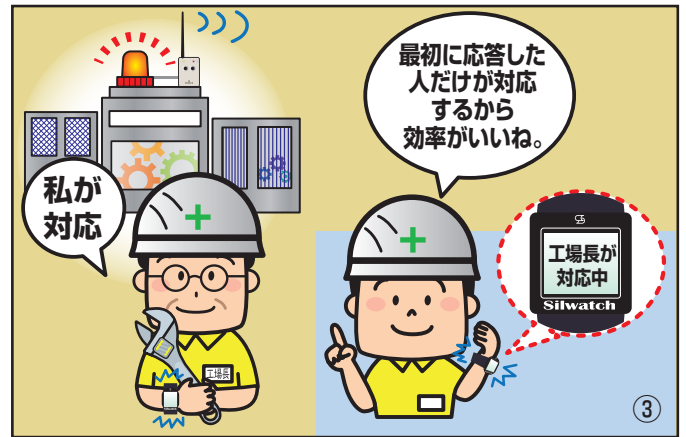

受信履歴保持機能

SOLUTION

- 工場内ライン異常通知
- 各種センサー、PLCとの連動で生産ライン管理
- セキュリティ製品との連動
- 担当者呼出、応答

SYSTEM

制御機器

送受信器

腕時計型送受信器

AWARD

- 内閣府「バリアフリー・ユニバーサルデザイン推進功労者表彰」内閣総理大臣賞
- 経済産業省「明日の日本を支える元気なモノ作り中小企業300社」
- 東京商工会議所「勇気ある経営大賞」優秀賞

工場編 シルウォッチ導入前

工場編 シルウォッチ導入後

警報 シルウォッチ導入前

警報 シルウォッチ導入後

シルウォッチ導入事例

工場の製造・ライン管理に…
省力・生産性向上!!

産業