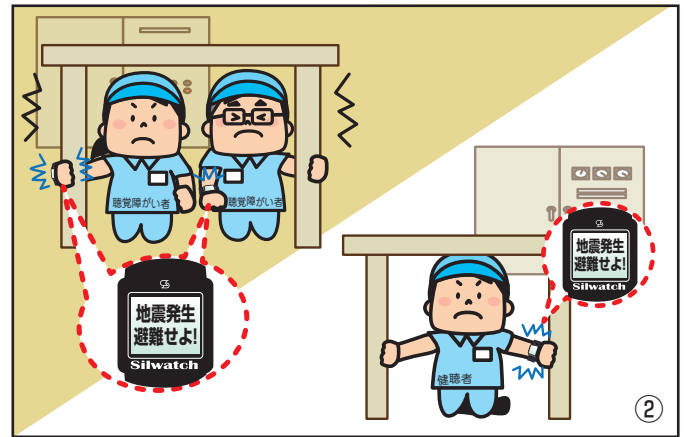

- 内閣府「バリアフリー・ユニバーサルデザイン推進功労者表彰」内閣総理大臣賞
- 経済産業省「明日の日本を支える元気なモノ作り中小企業300社」
- 東京商工会議所「勇気ある経営大賞」優秀賞

工場編 シルウォッチ導入前

工場編 シルウォッチ導入後

警報 シルウォッチ導入前

警報 シルウォッチ導入後

シルウォッチ導入事例

工場の製造・ライン管理に…
省力・生産性向上!!

産業

警報

防犯

災害時で…

警報が
聞こえない

聴覚障がい者にも
伝わるように

安全性向上!!

防犯システムで…

他
一部導入例