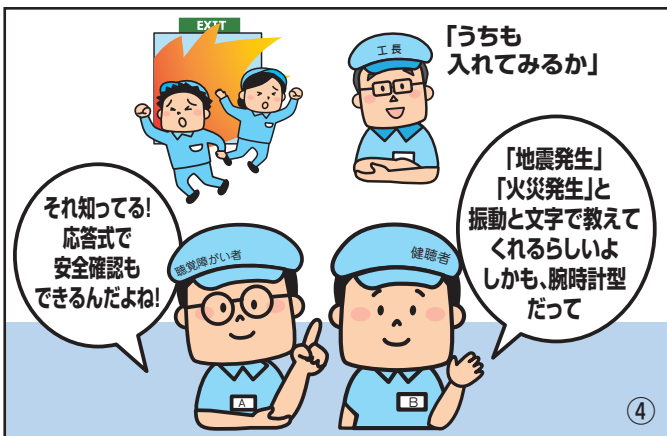

受信履歴保持機能

SOLUTION

- 工場内ライン異常通知
- 各種センサー、PLCとの連動で生産ライン管理
- セキュリティ製品との連動
- 担当者呼出、応答

SYSTEM

制御機器

送受信器

腕時計型送受信器

AWARD

- 内閣府「バリアフリー・ユニバーサルデザイン推進功労者表彰」内閣総理大臣賞
- 経済産業省「明日の日本を支える元気なモノ作り中小企業300社」
- 東京商工会議所「勇気ある経営大賞」優秀賞

工場編 シルウォッチ導入前

工場編 シルウォッチ導入後

警報 シルウォッチ導入前

警報 シルウォッチ導入後

シルウォッチ導入事例

工場の製造・ライン管理に…
省力・生産性向上!!

産業

警報

防犯

災害時で…

警報が
聞こえない

聴覚障がい者にも
伝わるように

安全性向上!!

防犯システムで…

他
一部導入例