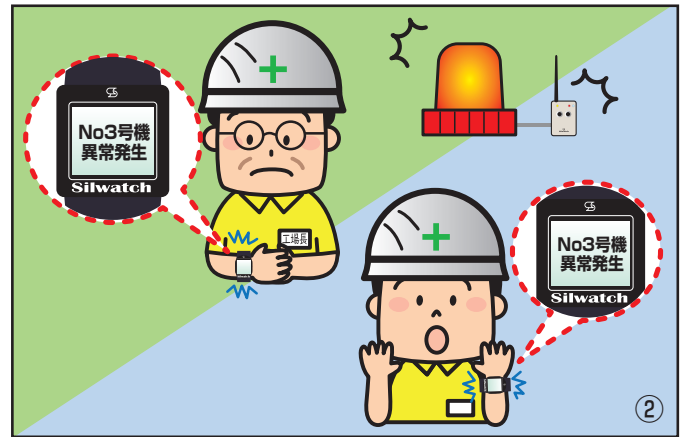

双方向 Silwatch

専用送信ソフト、多様な周辺機器で
無線の常識を変える

自動着信確認

腕時計型送受信器

振動・音・文字で通知

充電方式の採用

JIS防水5級相当

最大20文字表示

受信履歴保持機能

SOLUTION

- 工場内ライン異常通知
- 各種センサー、PLCとの連動で生産ライン管理
- セキュリティ製品との連動
- 担当者呼出、応答

SYSTEM

制御機器

送受信器

腕時計型送受信器

AWARD

- 内閣府「バリアフリー・ユニバーサルデザイン推進功労者表彰」内閣総理大臣賞
- 経済産業省「明日の日本を支える元気なモノ作り中小企業300社」
- 東京商工会議所「勇気ある経営大賞」優秀賞

工場編 シルウォッチ導入前

工場編 シルウォッチ導入後

警報 シルウォッチ導入前

警報 シルウォッチ導入後

シルウォッチ導入事例

工場の製造・ライン管理に…
省力・生産性向上!!

産業